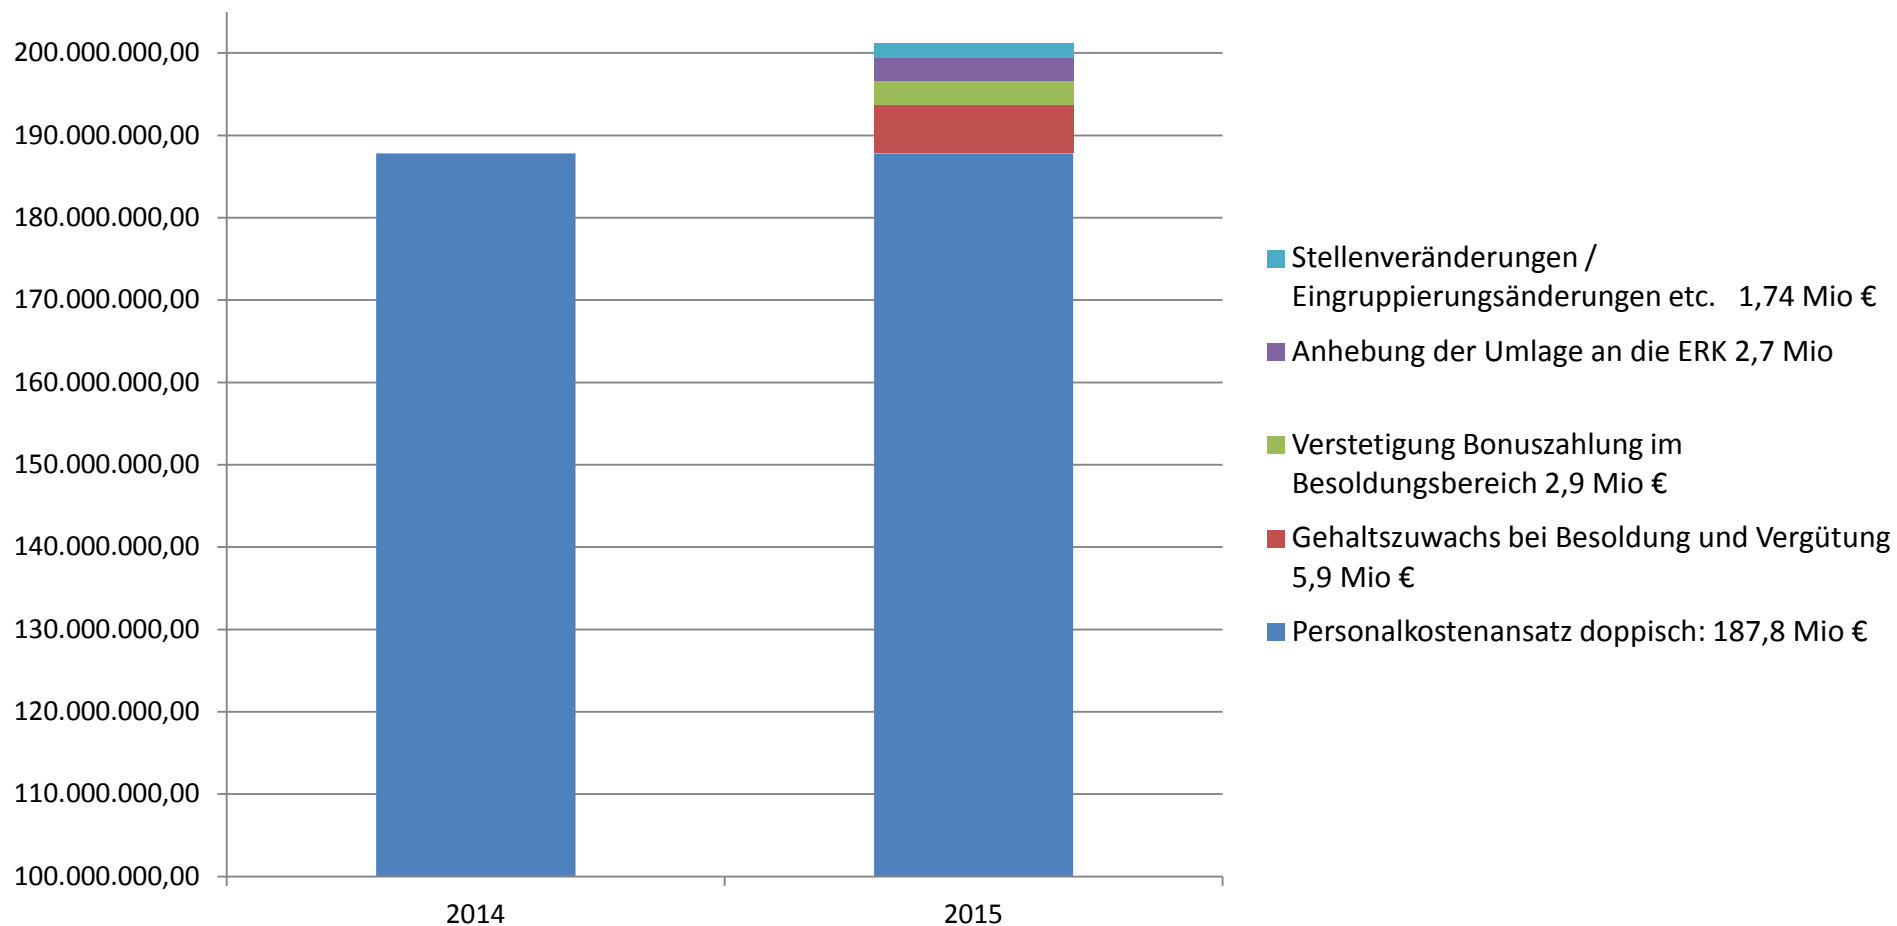

Personalaufwendungen

Stellenentwicklung der gesamtkirchlichen Stellen

Anbringung von kw-Vermerken

(z.B. zeitlich befristete Projekte/künftige Einsparungen)

Sondereffekte

- Umbuchungen von einem Wirtschaftsplan in den gesamtkirchlichen Stellenplan
- Stellenveränderungen aufgrund der Kooperation EKHN/EKKW