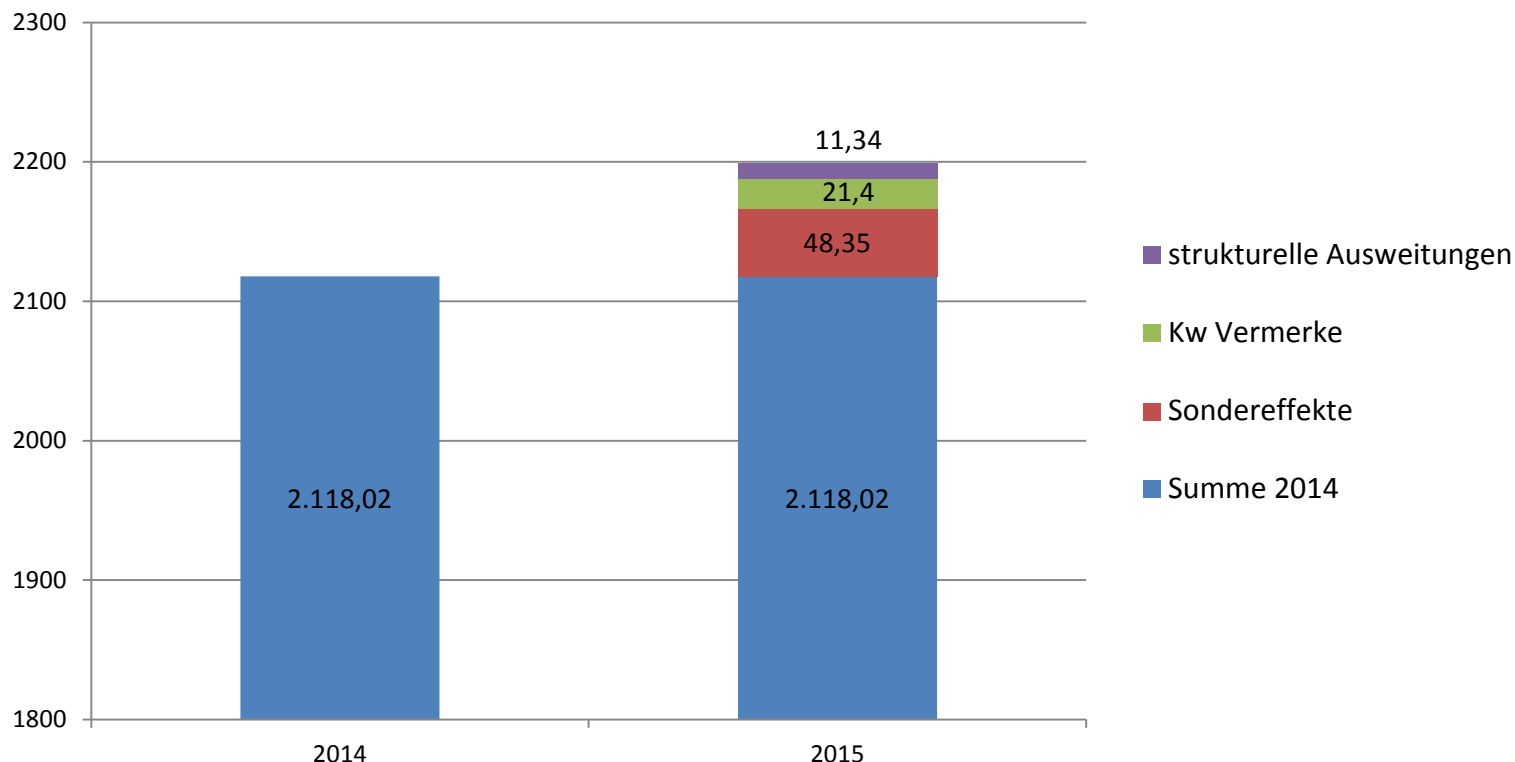

Personalaufwendungen

Stellenentwicklung der gesamtkirchlichen Stellen

Anbringung von kw-Vermerken

(z.B. zeitlich befristete Projekte/künftige Einsparungen)

Sondereffekte

- Umbuchungen von einem Wirtschaftsplan in den gesamtkirchlichen Stellenplan
- Stellenveränderungen aufgrund der Kooperation EKHN/EKKW

Stellenentwicklung der gesamtkirchlichen Stellen

strukturelle Ausweitungen

Zahl der Studierenden auf der Liste der Theologiestudierenden der EKHN 2000-2014

Studierende der evangelischen Theologie in den Wintersemestern