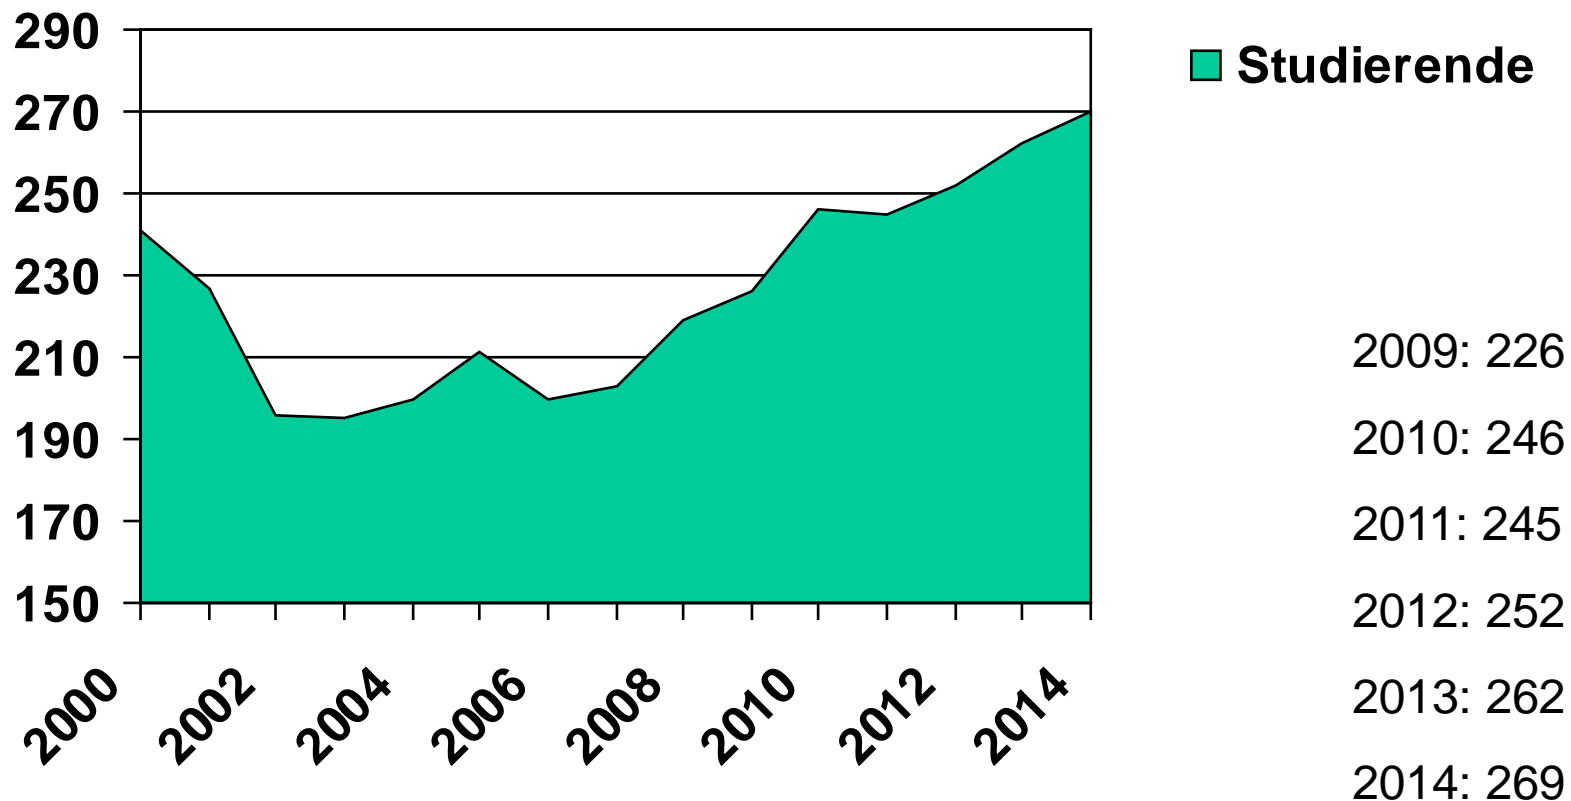

Personalaufwendungen

Stellenentwicklung der gesamtkirchlichen Stellen

Anbringung von kw-Vermerken

(z.B. zeitlich befristete Projekte/künftige Einsparungen)

Sondereffekte

- Umbuchungen von einem Wirtschaftsplan in den gesamtkirchlichen Stellenplan
- Stellenveränderungen aufgrund der Kooperation EKHN/EKKW

Stellenentwicklung der gesamtkirchlichen Stellen

strukturelle Ausweitungen

Zahl der Studierenden auf der Liste der Theologiestudierenden der EKHN 2000-2014

Studierende der evangelischen Theologie in den Wintersemestern