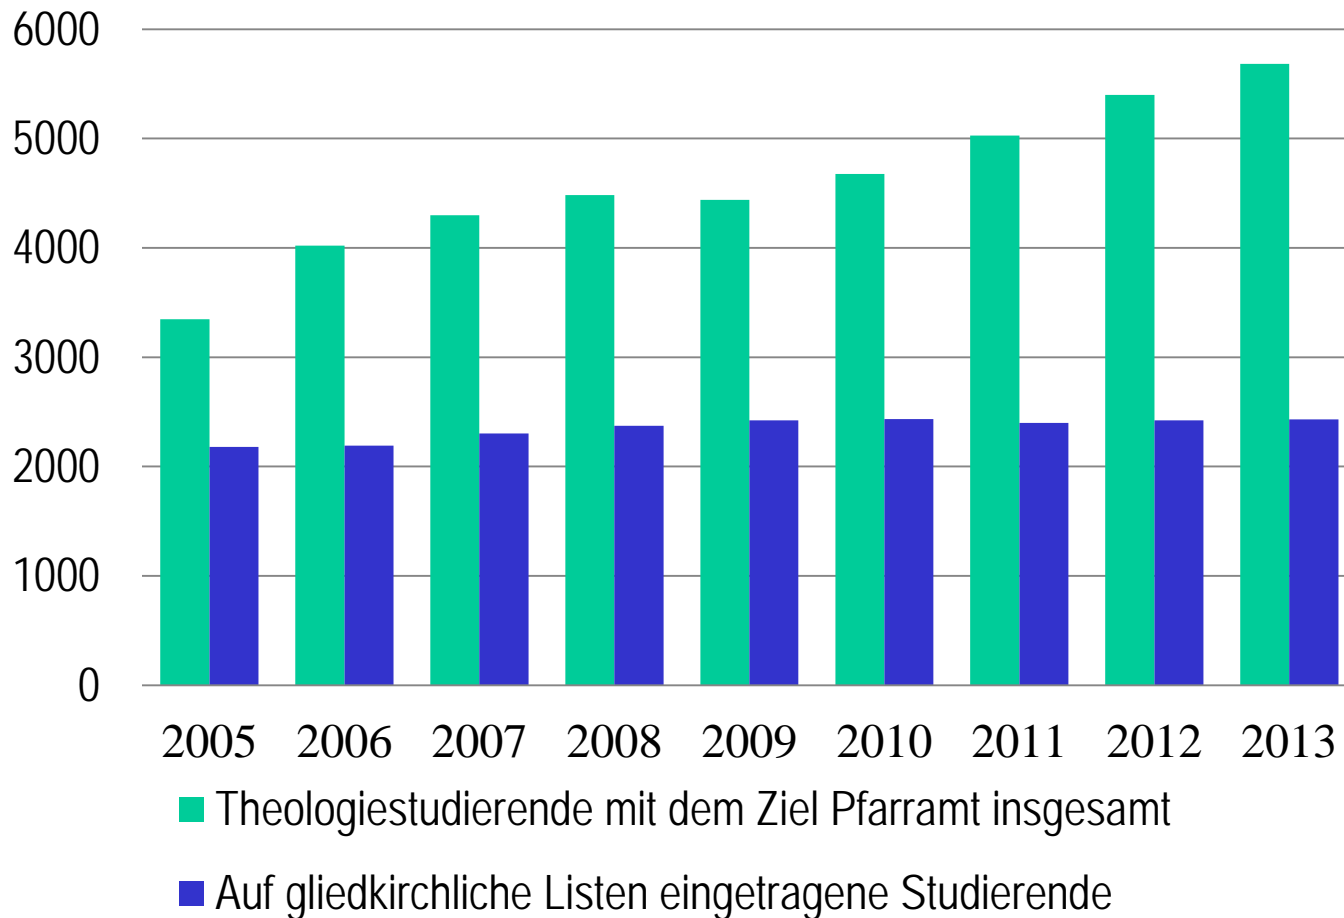

Personalaufwendungen

Stellenentwicklung der gesamtkirchlichen Stellen

Anbringung von kw-Vermerken

(z.B. zeitlich befristete Projekte/künftige Einsparungen)

Sondereffekte

- Umbuchungen von einem Wirtschaftsplan in den gesamtkirchlichen Stellenplan
- Stellenveränderungen aufgrund der Kooperation EKHN/EKKW

Stellenentwicklung der gesamtkirchlichen Stellen

strukturelle Ausweitungen

Zahl der Studierenden auf der Liste der Theologiestudierenden der EKHN 2000-2014

Studierende der evangelischen Theologie in den Wintersemestern